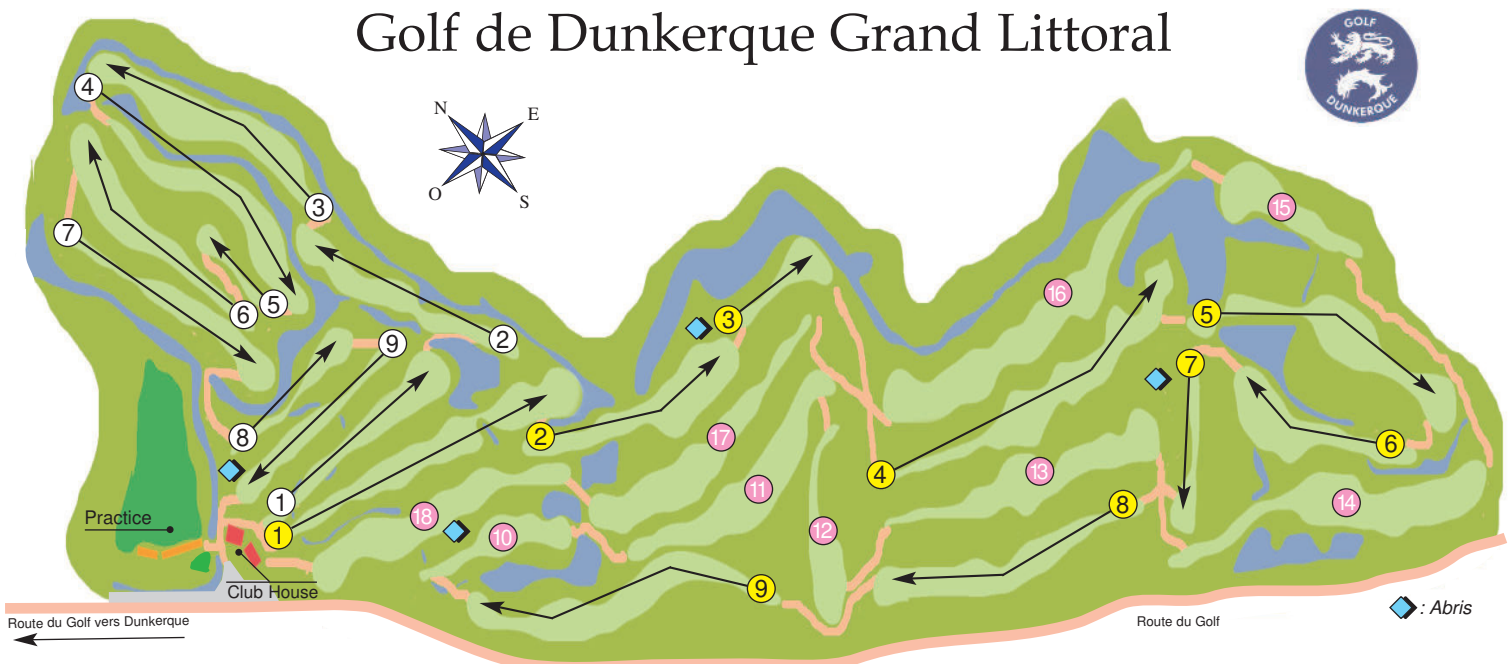

Parcours Flandres

Aller - Parcours Blanc

Retour - Parcours Jaune

T R O U	BLANC		JAUNE		BLEU		ROUGE		P A R	H C P
	M	Y	M	Y	M	Y	M	Y		
①	297	325	297	325	270	295	270	295	4	13
②	331	362	331	362	204	223	204	223	4	3
③	441	482	441	482	386	422	386	422	5	5
④	395	432	389	425	339	371	339	371	4	1
⑤	116	127	116	127	107	117	107	117	3	17
⑥	320	350	320	350	303	331	303	331	4	9
⑦	337	369	337	369	256	280	256	280	4	11
⑧	194	212	178	195	166	182	143	156	3	7
⑨	281	307	281	307	261	285	261	285	4	15
Aller	2712	2966	2690	2942	2292	2507	2269	2481	35	

T R O U	BLANC		JAUNE		BLEU		ROUGE		P A R	H C P
	M	Y	M	Y	M	Y	M	Y		
①	447	489	447	489	375	410	375	410	5	14
②	289	316	289	316	245	268	245	268	4	16
③	123	135	123	135	111	121	111	121	3	18
④	486	531	460	503	445	487	430	470	5	8
⑤	370	405	350	393	326	357	305	334	4	4
⑥	266	291	251	274	235	257	223	244	4	12
⑦	143	156	128	140	114	125	101	110	3	10
⑧	370	405	355	388	330	361	295	323	4	2
⑨	490	536	490	536	399	436	399	436	5	6
Aller	2984	3263	2893	3164	2580	2822	2484	2717	37	
A + R	5696	6229	5583	6106	4872	5329	4753	5198	72	

Slope Messieurs

Repères blancs : 135
Repères jaunes : 135

SSS Messieurs

71.3
70.7

Slope Dames

Repères bleus : 134
Repères rouges : 131

Slope Dames

72.3
71.5

Golf de Dunkerque Grand Littoral

Route du Golf - 59380 COUDEKERQUE-VILLAGE

Tél. +33 (0)3 28 61 07 43 - Fax : +33 (0)3 28 60 05 93 - www.golf-dk.com