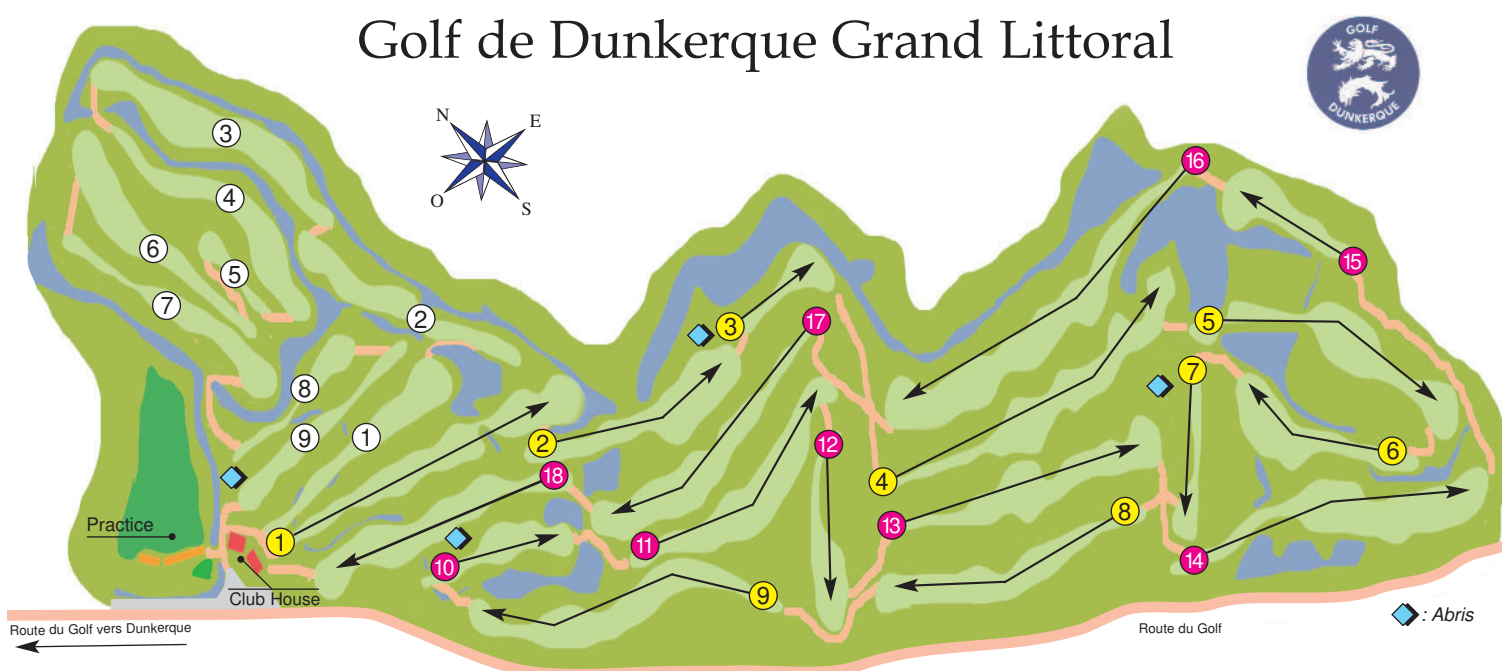

Parcours Vauban

Aller - Parcours Jaune

T R O U	BLANC		JAUNE		BLEU		ROUGE		P A R	H C P
	M	Y	M	Y	M	Y	M	Y		
1	447	489	447	489	375	410	375	410	5	13
2	289	316	289	316	245	268	245	268	4	15
3	123	135	123	135	111	121	111	121	3	17
4	486	531	460	503	445	487	430	470	5	7
5	370	405	350	393	326	357	305	334	4	3
6	266	291	251	274	235	257	223	244	4	11
7	143	156	128	140	114	125	101	110	3	9
8	370	405	355	388	330	361	295	323	4	1
9	490	536	490	536	399	436	399	436	5	5
Aller	2984	3263	2893	3164	2580	2822	2484	2717	37	

Retour - Parcours Rouge

T R O U	BLANC		JAUNE		BLEU		ROUGE		P A R	H C P
	M	Y	M	Y	M	Y	M	Y		
10	220	241	185	202	159	174	159	174	3	14
11	365	399	365	399	300	328	300	328	4	10
12	169	185	152	166	141	154	129	141	3	18
13	405	443	375	410	360	394	345	377	4	2
14	450	492	438	479	395	432	365	399	5	16
15	187	205	166	182	129	141	117	128	3	6
16	490	536	450	492	435	476	415	454	5	4
17	381	417	381	417	336	367	336	367	4	8
18	363	397	363	397	313	342	313	342	4	12
Retour	3030	3314	2875	3144	2568	2808	2479	2711	35	
A + R	6014	6577	5768	6308	5148	5630	4963	5428	72	

Slope Messieurs

Repères blancs : 140
Repères jaunes : 135

SSS Messieurs

73.3
72

Slope Dames

Repères bleus : 135
Repères rouges : 132

Slope Dames

74.5
73.3

Golf de Dunkerque Grand Littoral

Route du Golf - 59380 COUDEKERQUE-VILLAGE

Tél. +33 (0)3 28 61 07 43 - Fax : +33 (0)3 28 60 05 93 - www.golf-dk.com